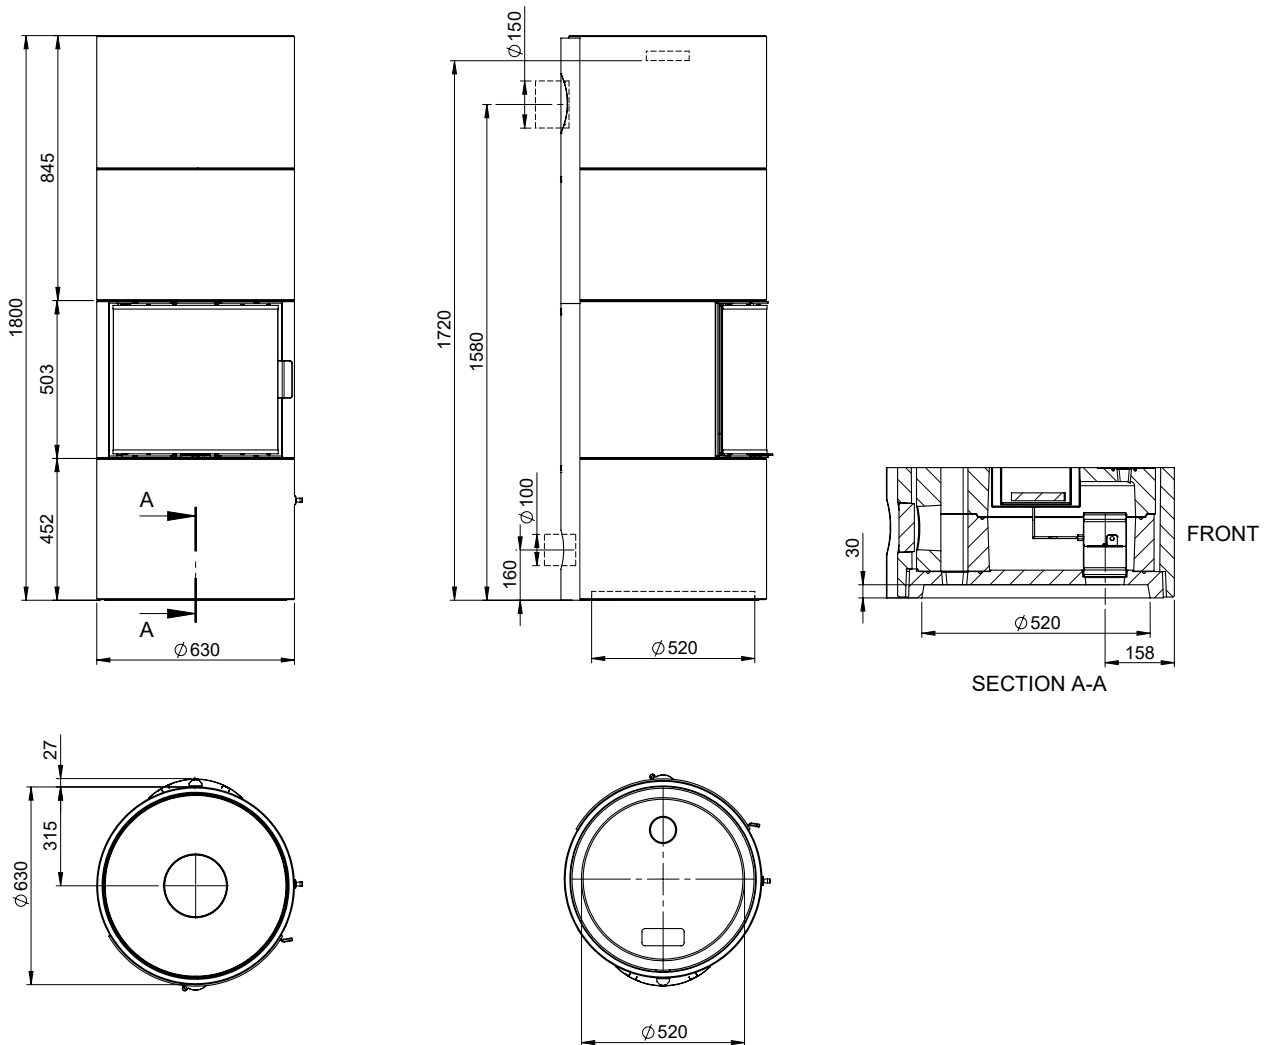

Measurements

SALZBURG R / SALZBURG R +1/ SALZBURG R EXTENSION BASE

Nordpeis

FIG 1

SALZBURG R = MM / AIR / CHIMNEY

Measurements

SALZBURG R / SALZBURG R +1/ SALZBURG R EXTENSION BASE

 Nordpeis

FIG 2

SALZBURG R EXTENSION BASE = MM / AIR / CHIMNEY

Measurements

SALZBURG R / SALZBURG R +1/ SALZBURG R EXTENSION BASE

Nordpeis

FIG 3

SALZBURG R+1 = MM / AIR / CHIMNEY