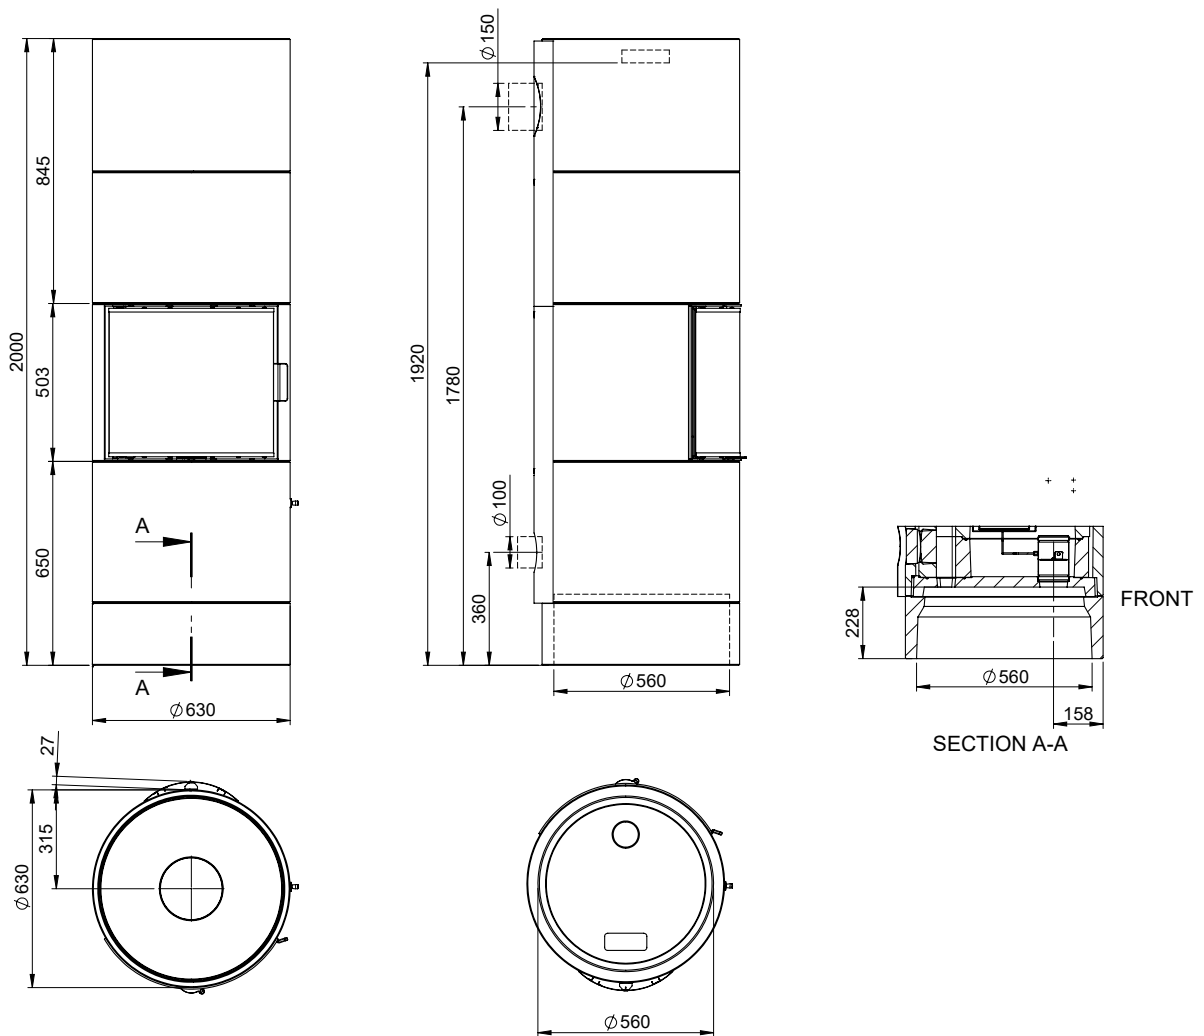

Measurements

SALZBURG R / SALZBURG R +1/ SALZBURG R EXTENSION BASE

Nordpeis

FIG 1

SALZBURG R = MM / AIR / CHIMNEY

Measurements

SALZBURG R / SALZBURG R +1/ SALZBURG R EXTENSION BASE

 Nordpeis

FIG 2

SALZBURG R EXTENSION BASE = MM / AIR / CHIMNEY

Measurements

SALZBURG R / SALZBURG R +1/ SALZBURG R EXTENSION BASE

Nordpeis

FIG 3

SALZBURG R+1 = MM / AIR / CHIMNEY